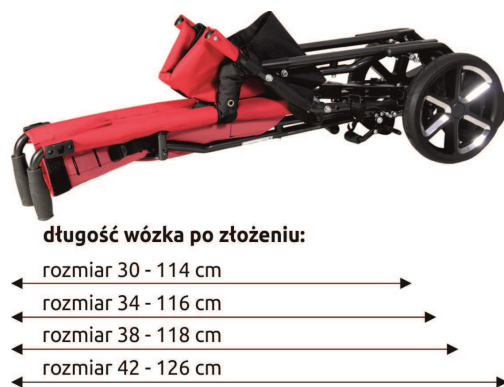

średnice kół przednich	średnice kół tylnych
17,5 cm pełne	26,5 cm pełne

rozmiar	wysokość oparcia	głębokość siedziska	szerokość siedziska	wysokość całkowita	waga wózka	maksymalne obciążenie	kąt nachylenia siedziska	kąt oparcia względem siedziska
30	55-65 cm	28-34 cm	30 cm	101 cm	12,7 kg	45 kg	20°	90°, 89°
34	58-69 cm	29-35 cm	34 cm	107 cm	13 kg	55 kg	25°	94°, 91°
38	66-93 cm	32-39 cm	38 cm	117 cm	14 kg	75 kg	25°	90°, 88°
42	66-93 cm	33-40 cm	42 cm	117 cm	14,7 kg	75 kg	21°	94°, 92°