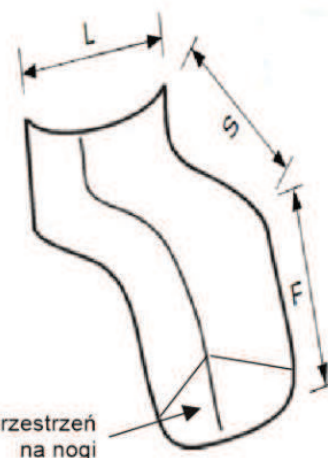

## NIEPRZEMAKALNA TERMICZNA OSŁONA NA NOGI - THERMCOVER

Zabezpiecza, ociepla i chroni przed chłodnym powietrzem, zimnem, deszczem, śniegiem. Zewnętrzna warstwa produktu wykonana z poliuretanowej tkaniny i wykończona materiałem ocieplającym w środku. Z tyłu posiada łatwo odpinane i zapinane elastyczne pasy. Otwarta przestrzeń na nogi pozwala na używanie osłony w obuwiu.

Parametr	Rozmiar M	Rozmiar L
S	40 cm	55 cm
F	60 cm	60 cm
L	40 cm	55 cm

## PELERYNA PRZECIWDESZCZOWA PONCZO

Poncho wykonane jest z poliestru w kolorze czarnym z odblaskami. Kaptur połączony z nieprzemakalną folią pozwala na zachowanie dobrej widoczności. Po obu stronach peleryny znajdują się dwa ekspresy na ramiona. Od wewnątrz możliwość zapięcia pasem, który będzie zabezpieczał przed zimnym powietrzem. Przy szyi sznureczek z regulacją, ekspres oraz dwie napy. Na poziomie pasa praktyczna kieszonka zapinana na ekspres. Z tyłu wycięcie z siateczką, zapewniającą prawidłową regulację temperatury ciała. Do nabycia w rozmiarze S, L.

	279012	279013
ROZMIAR	S	L